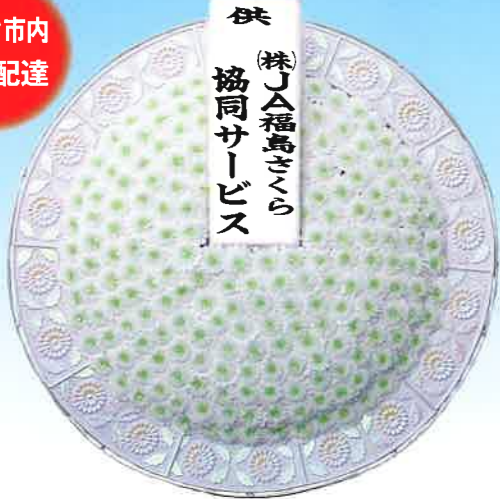

組合員 会員価格 **10,000円**

●手籠盛り

【調味料、缶詰、線香の選択】

通常価格 12,000円

組合員 会員価格 **10,000円**

いわき市内  
無料配達

●花環【8尺】通常価格 10,000円

組合員 会員価格 **7,000円**